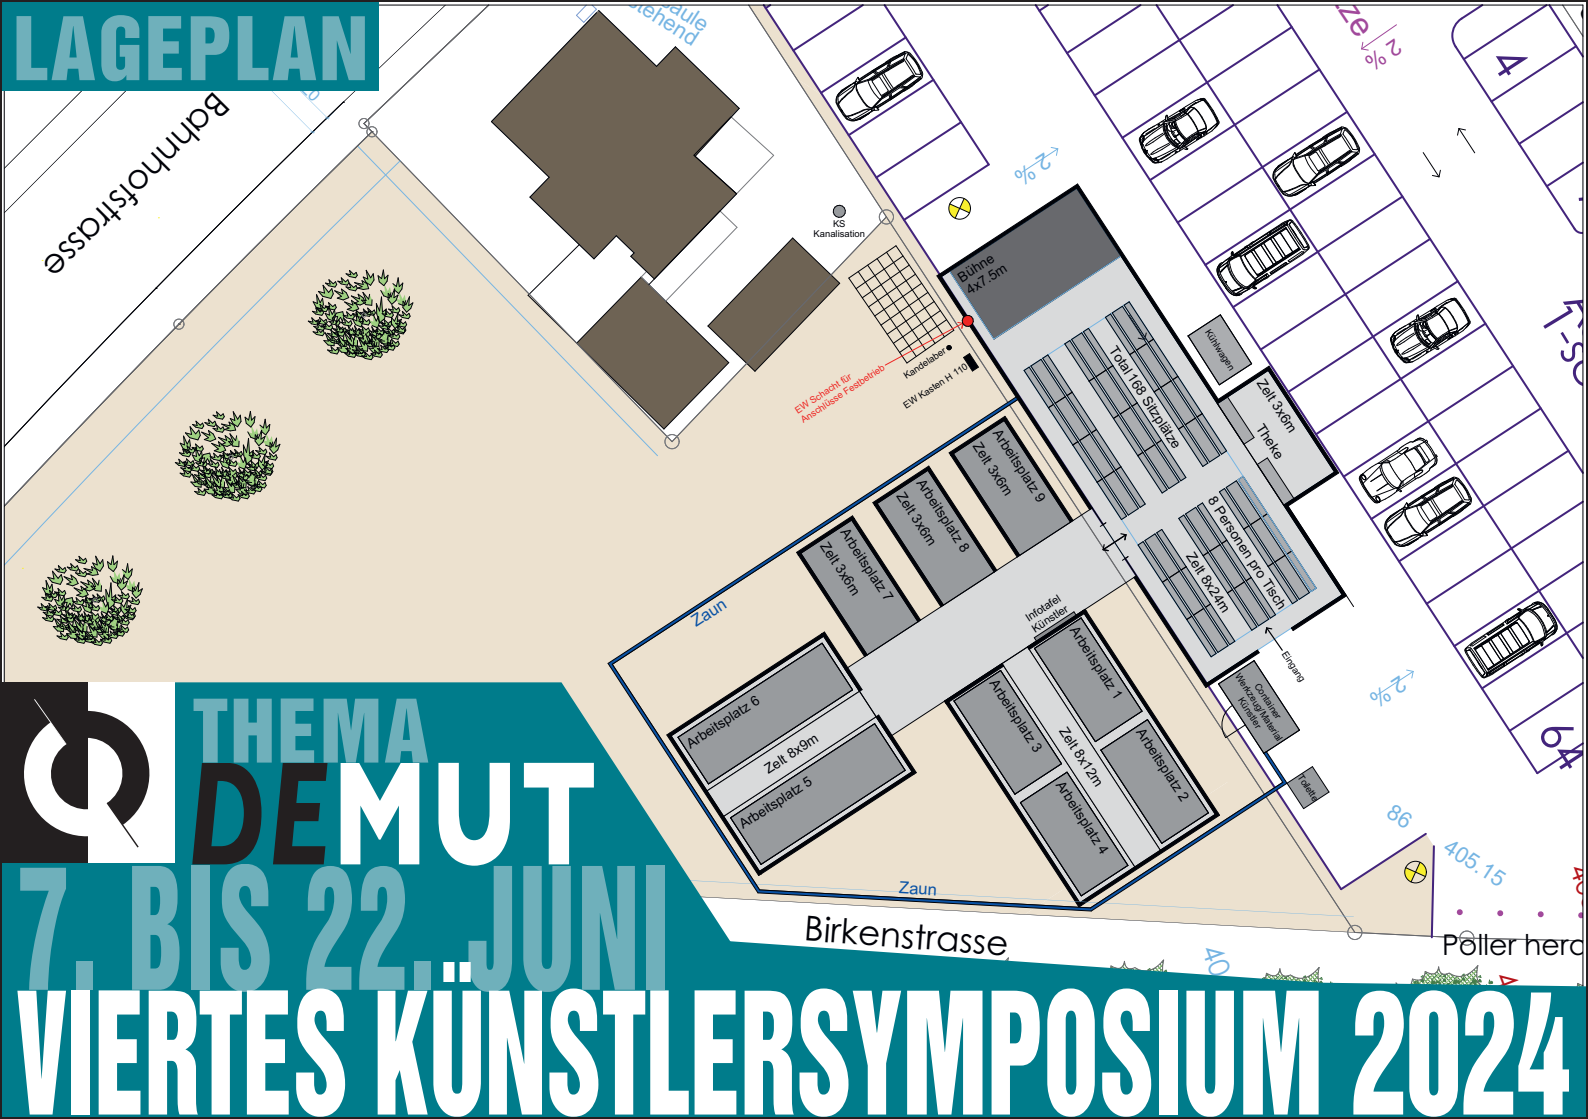

LAGEPLAN

Bahnhofstrasse

THEMA DEMUT 7. BIS 22. JUNI VIERTES KÜNSTLERSYMPOSIUM 2024